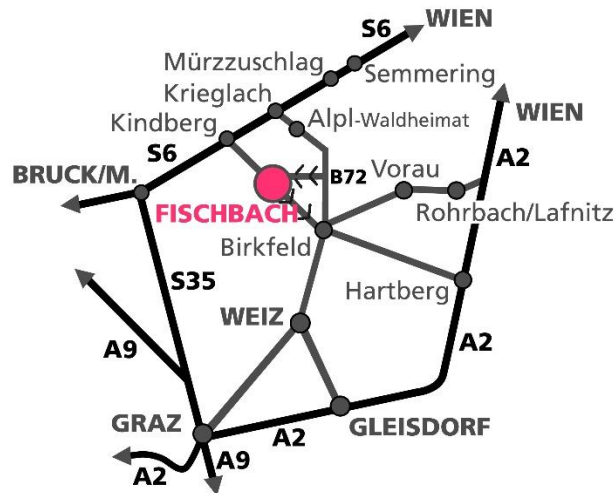

Zufahrt zum Osterhasenkirtag am 13. April 2025

- Von Wien über die Südautobahn A2 und die Semmering-Schnellstraße S6 bis zur Abfahrt Kindberg. Hier durch das Stanzertal auf der Schanzsattel-Landesstraße L114 nach Fischbach. Parkplatzmöglichkeiten am Ortsanfang von Fischbach.
- Von Linz/Salzburg über die Pyhrnautobahn A9 und die Semmering-Schnellstraße S6 bis zur Abfahrt Kindberg. Durch das Stanzertal auf der Schanzsattelstraße L114 nach Fischbach. Parkplatzmöglichkeiten am Ortsanfang von Fischbach.
- Von Graz über die Weizer-Bundesstraße B72 Richtung Alpl/Ratten und die Abzweigung nach Fischbach nehmen (L451 Schindergabenstraße)
- Parkplätze entlang der L114 Schanzsattelstraße und auf ausgewiesenen Flächen.
- Rückfahrt / Heimfahrt nur über L114 in Richtung Birkfeld (Schanzsattelstraße) gestattet. (für diejenigen, die über die B72/L451 anreisen)

Parkplätze werden zugewiesen!
Einbahnregelung auf der L114
von Fischbach bis zur Abzweigung Reith

Keine Ortsdurchfahrt möglich!